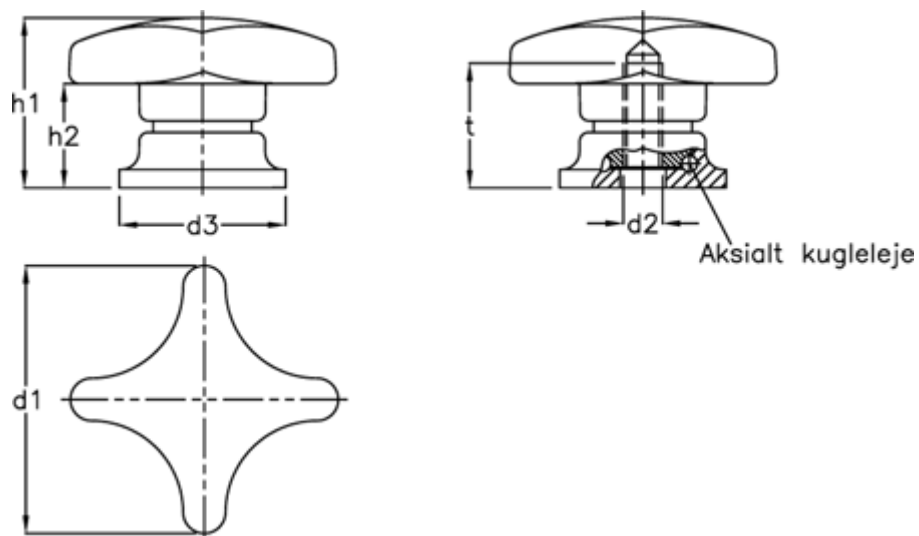

Varenummer: 20547466

Beskrivelse: E+G Stjernegreb GN 6335.9-50-M8

Mål

d_1	= 50
d_2	= M8
d_4	= 25
h_1	= 34
h_2	= 22.5
t min	= 15